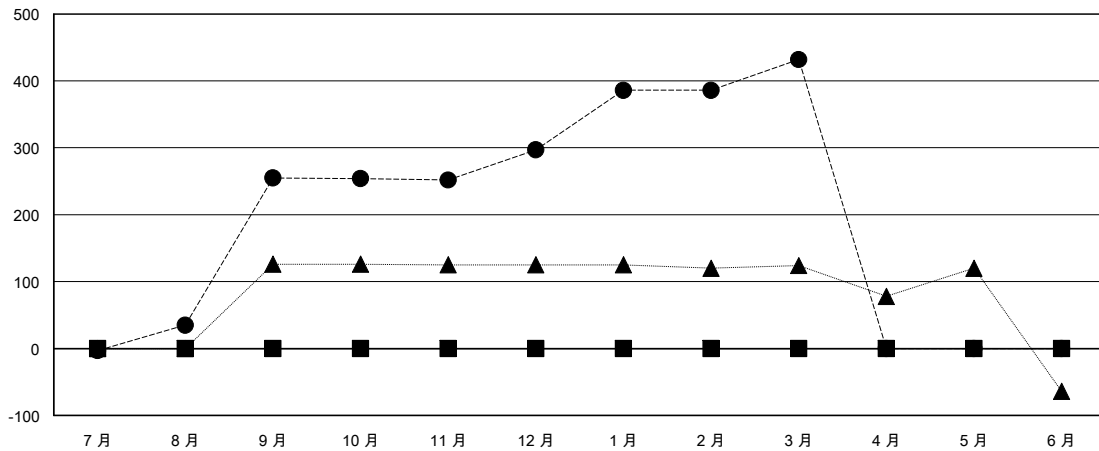

# MONTHLY MEMBERSHIP PROGRESS REPORT

District 390

Results as of: 3/31/2024

GMT:

地点 CHINA

GMT宪章区

分会			
成果 2023-2024			
季	新分会目标	新会	会员流失的分会
7月/8月/9月	0	0	0
10月/11月/12月	0	0	0
1月/2月/3月	0	2	0
4月/5月/6月	0	0	0

位会员@每位须缴			
成果 2023-2024			
季	会员净增长目标	实际会员增长数	实际退会会员 (包括转会)
7月/8月/9月	0	262	6
10月/11月/12月	0	60	9
1月/2月/3月	0	141	5
4月/5月/6月	0	0	0

目标与实际新会累积

目标和实际会员累积

已取消的分会: 0	60 CLUBS OF 62 增添1位或以上的新会员	性别分布 男 1,186 (55.76%) 女 941 (44.24%)
放弃的会员 过世 0 分会已取消 0 其他 20 总计 20	<a href="#">点击这里取得累计会员数据</a>	总计家庭单位会员数 206 支付减半会费的家庭会员 105